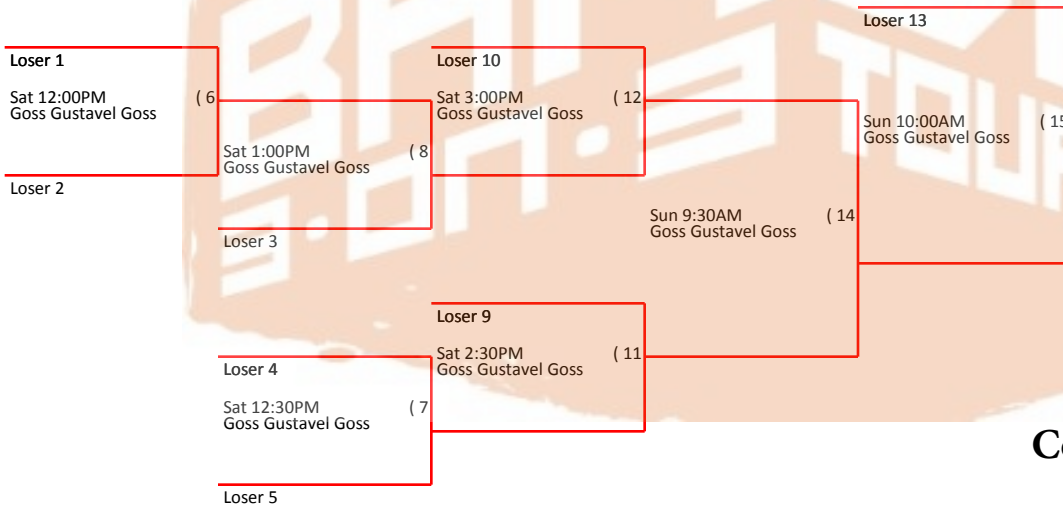

#16

Consolation Bracket