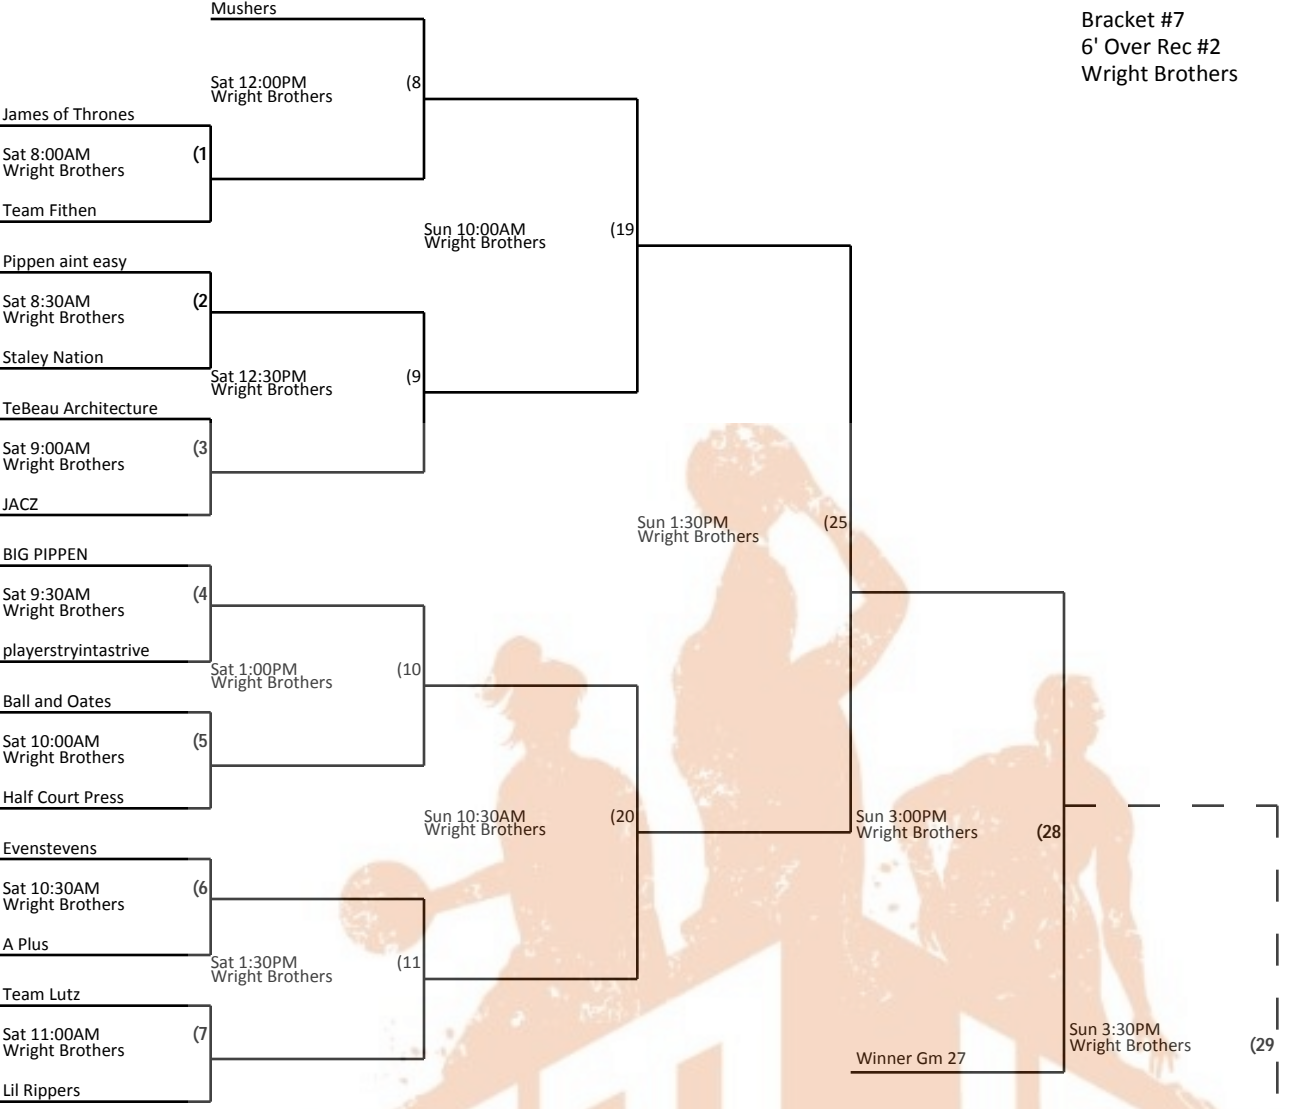

# #7

Loser Gm 28 if first loss